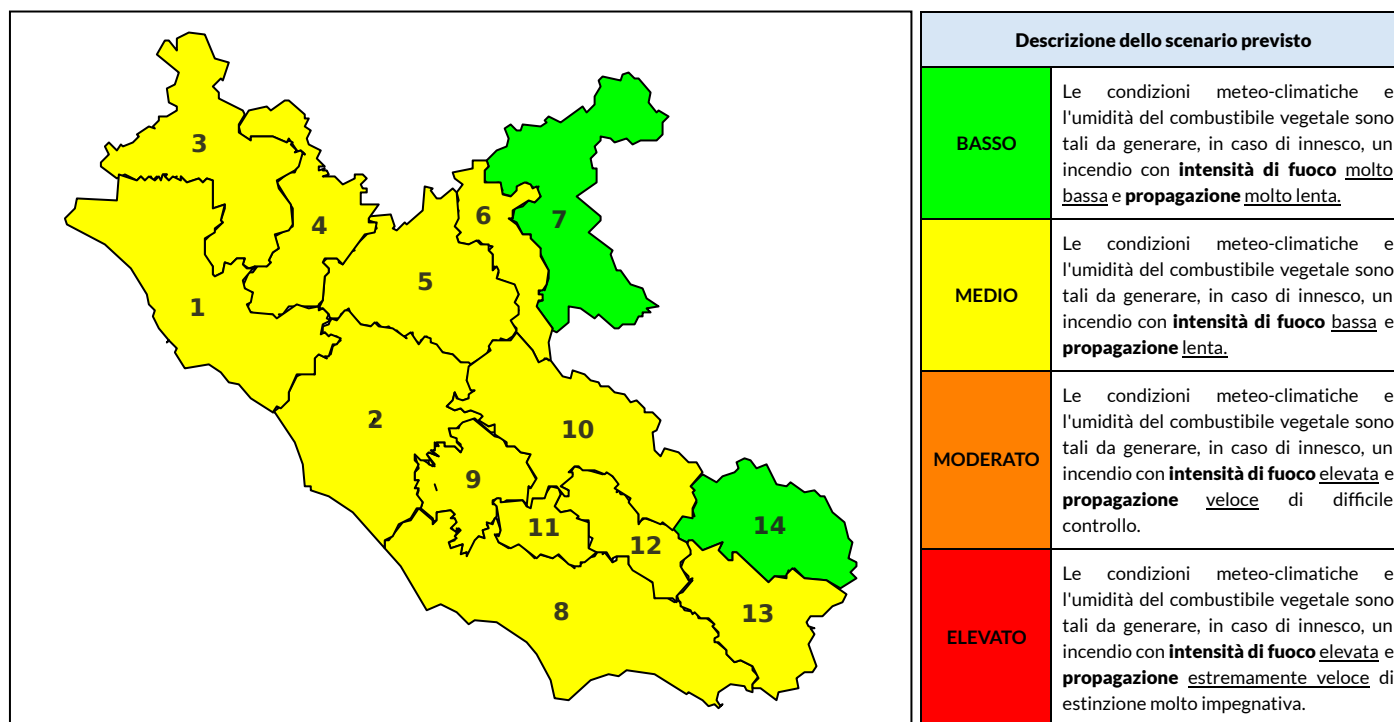

BOLLETTINO DI PERICOLOSITA' DA INCENDI BOSCHIVI

Previsioni per domani 1-9-2021

Livello di pericolosità da incendio boschivo per Zona di Allerta AIB

Bollettino emesso nel periodo della campagna AIB Lazio sulla base del modello previsionale RISICOLazio, sviluppato in collaborazione con Fondazione CIMA, che fornisce un supporto per la valutazione della Pericolosità da incendio boschivo aggregata sulle Zone di Allerta AIB, approvate come parte integrante del Piano AIB Lazio 2020-2022 con DGR n° 270 del 15/05/2020. Il dettaglio della distribuzione dei Comuni nelle Zone AIB è consultabile al link <https://tinyurl.com/ZoneAIB>. Le Norme Comportamentali per la popolazione sono consultabili al link <https://tinyurl.com/NormeComportamentali>.

Zona AIB	1	2	3	4	5	6	7	8	9	10	11	12	13	14
Livello Pericolosità	MEDIO	MEDIO	MEDIO	MEDIO	MEDIO	MEDIO	BASSO	MEDIO	MEDIO	MEDIO	MEDIO	MEDIO	MEDIO	BASSO