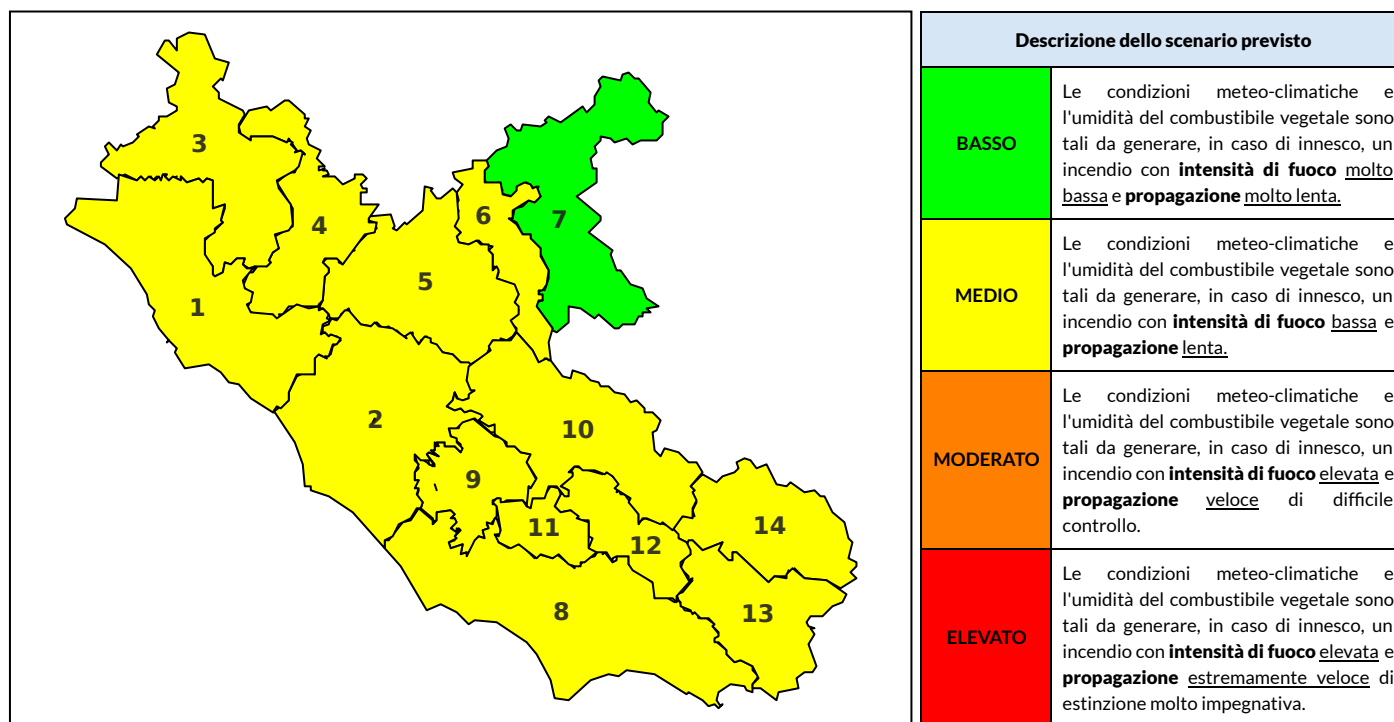

BOLLETTINO DI PERICOLOSITA' DA INCENDI BOSCHIVI

Previsioni per oggi 31-8-2021

Livello di pericolosità da incendio boschivo per Zona di Allerta AIB

Bollettino emesso nel periodo della campagna AIB Lazio sulla base del modello previsionale RISICOLazio, sviluppato in collaborazione con Fondazione CIMA, che fornisce un supporto per la valutazione della Pericolosità da incendio boschivo aggregata sulle Zone di Allerta AIB, approvate come parte integrante del Piano AIB Lazio 2020-2022 con DGR n° 270 del 15/05/2020. Il dettaglio della distribuzione dei Comuni nelle Zone AIB è consultabile al link <https://tinyurl.com/ZoneAIB>. Le Norme Comportamentali per la popolazione sono consultabili al link <https://tinyurl.com/NormeComportamentali>.

Zona AIB	1	2	3	4	5	6	7	8	9	10	11	12	13	14
Livello Pericolosità	MEDIO	MEDIO	MEDIO	MEDIO	MEDIO	MEDIO	BASSO	MEDIO	MEDIO	MEDIO	MEDIO	MEDIO	MEDIO	MEDIO

NOTE

BOLLETTINO DI PERICOLOSITA' DA INCENDI BOSCHIVI

Previsioni per domani 1-9-2021

Livello di pericolosità da incendio boschivo per Zona di Allerta AIB

Bollettino emesso nel periodo della campagna AIB Lazio sulla base del modello previsionale RISICOLazio, sviluppato in collaborazione con Fondazione CIMA, che fornisce un supporto per la valutazione della Pericolosità da incendio boschivo aggregata sulle Zone di Allerta AIB, approvate come parte integrante del Piano AIB Lazio 2020-2022 con DGR n° 270 del 15/05/2020. Il dettaglio della distribuzione dei Comuni nelle Zone AIB è consultabile al link <https://tinyurl.com/ZoneAIB>. Le Norme Comportamentali per la popolazione sono consultabili al link <https://tinyurl.com/NormeComportamentali>.

Zona AIB	1	2	3	4	5	6	7	8	9	10	11	12	13	14
Livello Pericolosità	MEDIO	MEDIO	MEDIO	MEDIO	MEDIO	MEDIO	BASSO	MEDIO	MEDIO	MEDIO	MEDIO	MEDIO	MEDIO	MEDIO